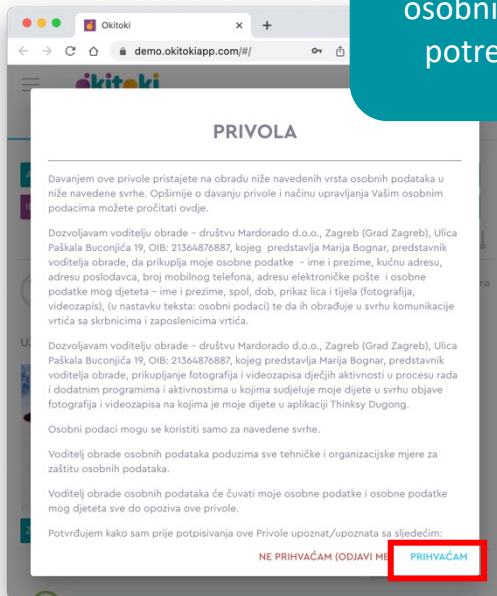

Ekran za prijavu na Okitoki u web pregledniku

Korisničko ime
markv

Lozinka

okitoki

ULAZ

[Registracija](#) | [Zaboravljena lozinka?](#)

Ekran za prijavu na Okitoki na mobilnoj aplikaciji

Korisničko ime
markv@veselakucica

Lozinka

Zapamti prijavne podatke

ULAZ

[Zaboravljena lozinka?](#)

Korisničko ime
markv@veselakucica

Lozinka

Zapamti prijavne podatke

ULAZ

[Zaboravljena lozinka?](#)

VAŽNO: Kod prijave na mobilnu aplikaciju uz korisničko ime trebate unijeti i @veselakucica

3. Prihvaćanje Privole za obradu osobnih podataka i korištenje Okitokija

Prilikom prve prijave u Okitoki na ekranu će se prikazati Privola za obradu osobnih podataka u Okitokiju koju je potrebno prihvatiti da biste mogli pristupiti sustavu