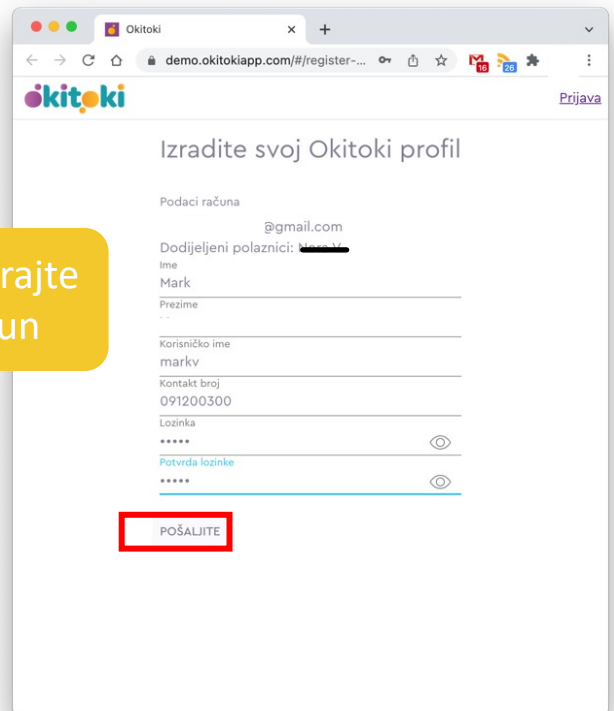

Upute za registraciju i prijavu na Okitori aplikaciju

DV Vesela kućica

1. Registracija na Okitoki i kreiranje vašeg korisničkog računa

Primit ćete e-mail pozivnicu za registraciju na Okitoki

Slijedite upute i kreirajte svoj korisnički račun

2. Prijava na Okitoki s kreiranim podacima putem web preglednika ili mobilne aplikacije

OKITOKI možete koristiti na računalu, mobitelu ili tabletu. Na računalu Okitokiju pristupate kroz internetski preglednik. Na mobitelu ili tabletu Okitoki se koristi putem mobilne aplikacije koju možete preuzeti u trgovinama Google Play ili Apple Store.