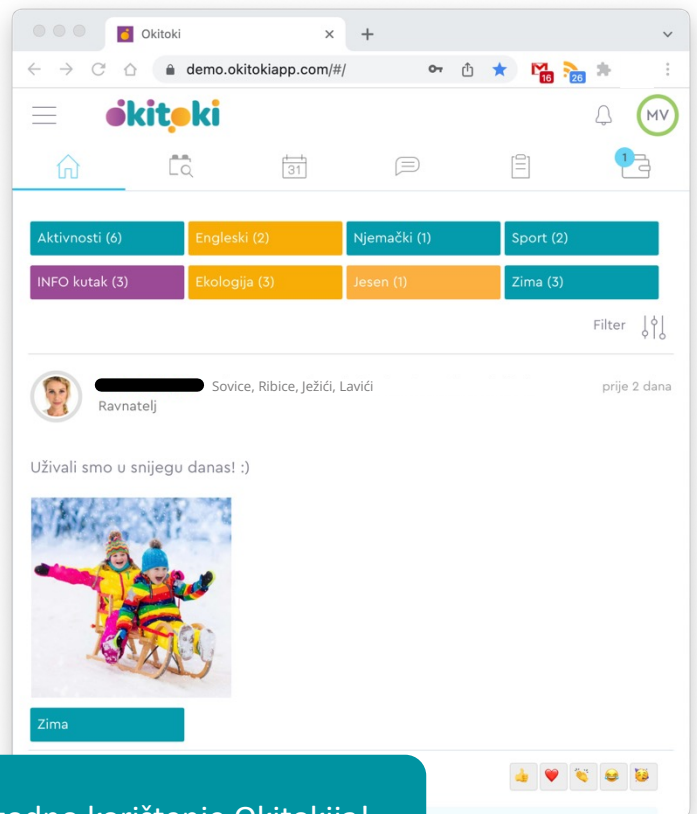

Upute za registraciju i prijavu na Okitori aplikaciju

DV Vesela kućica

1. Registracija na Okitoki i kreiranje vašeg korisničkog računa

Primit ćete e-mail pozivnicu za registraciju na Okitoki

Slijedite upute i kreirajte svoj korisnički račun

Ekran za prijavu na Okitoki u web pregledniku

Korisničko ime
markv

Lozinka

okitoki

ULAZ

[Registracija](#) | [Zaboravljena lozinka?](#)

Ekran za prijavu na Okitoki na mobilnoj aplikaciji

Korisničko ime
markv@veselakucica

Lozinka

Zapamti prijavne podatke

ULAZ

[Zaboravljena lozinka?](#)

Korisničko ime
markv@veselakucica

Lozinka

Zapamti prijavne podatke

ULAZ

[Zaboravljena lozinka?](#)

VAŽNO: Kod prijave na mobilnu aplikaciju uz korisničko ime trebate unijeti i @veselakucica

3. Prihvaćanje Privole za obradu osobnih podataka i korištenje Okitokija

Prilikom prve prijave u Okitoki na ekranu će se prikazati Privola za obradu osobnih podataka u Okitokiju koju je potrebno prihvatiti da biste mogli pristupiti sustavu