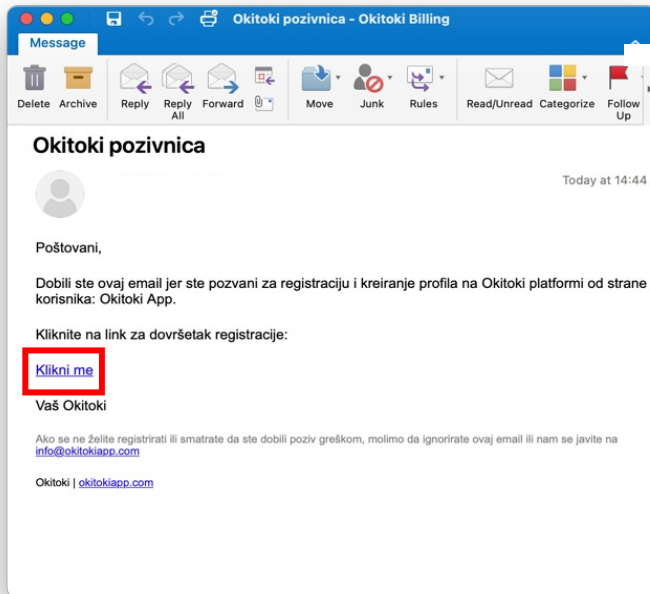

Upute za registraciju i prijavu na Okitori aplikaciju

DV Vesela kućica

1. Registracija na Okitoki i kreiranje vašeg korisničkog računa

Primit ćete e-mail pozivnicu za registraciju na Okitoki

Slijedite upute i kreirajte svoj korisnički račun

2. Prijava na Okitoki s kreiranim podacima putem web preglednika ili mobilne aplikacije

OKITOKI možete koristiti na računalu, mobitelu ili tabletu. Na računalu Okitokiju pristupate kroz internetski preglednik. Na mobitelu ili tabletu Okitoki se koristi putem mobilne aplikacije koju možete preuzeti u trgovinama Google Play ili Apple Store.